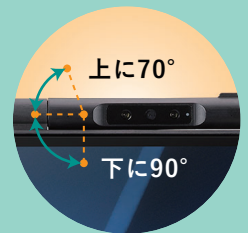

上下に回転するフルHD高画質カメラ

タテ・ヨコ、自由自在

最大120mmの高さ調整に加え、画面の90°回転も可能。お好みのスタイルで使えます。

置き場所を選ばない*

モニターの電源ボタンを使用して、モニターとデスクトップPCを同時に起動できます。*3また、USB 3.2ハブを搭載。豊富なポートで外部機器を接続できます。

*搭載モデル:
B277Dbmiprczx、
B247YDbmiprczx

長時間の視聴も安心