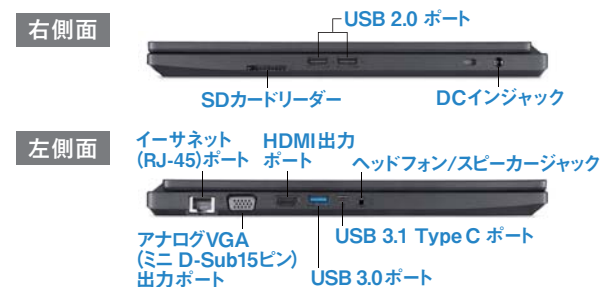

便利なポート類を完備

周辺機器との接続に便利なHDMIポートなどをすっきりとまとめました。あらゆる用途に合わせて使い方がどんどん広がります。